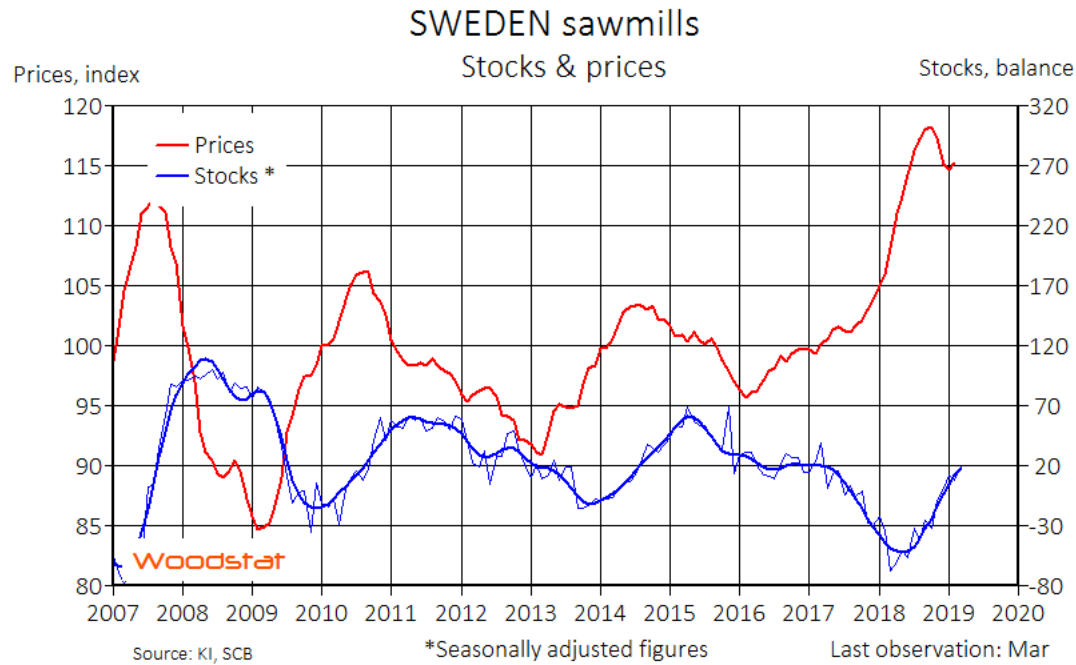

SVENSKA TRÅSKYDDSFÖRENINGEN
SVENSKA TRÅSKYDDSSINSTITUTET