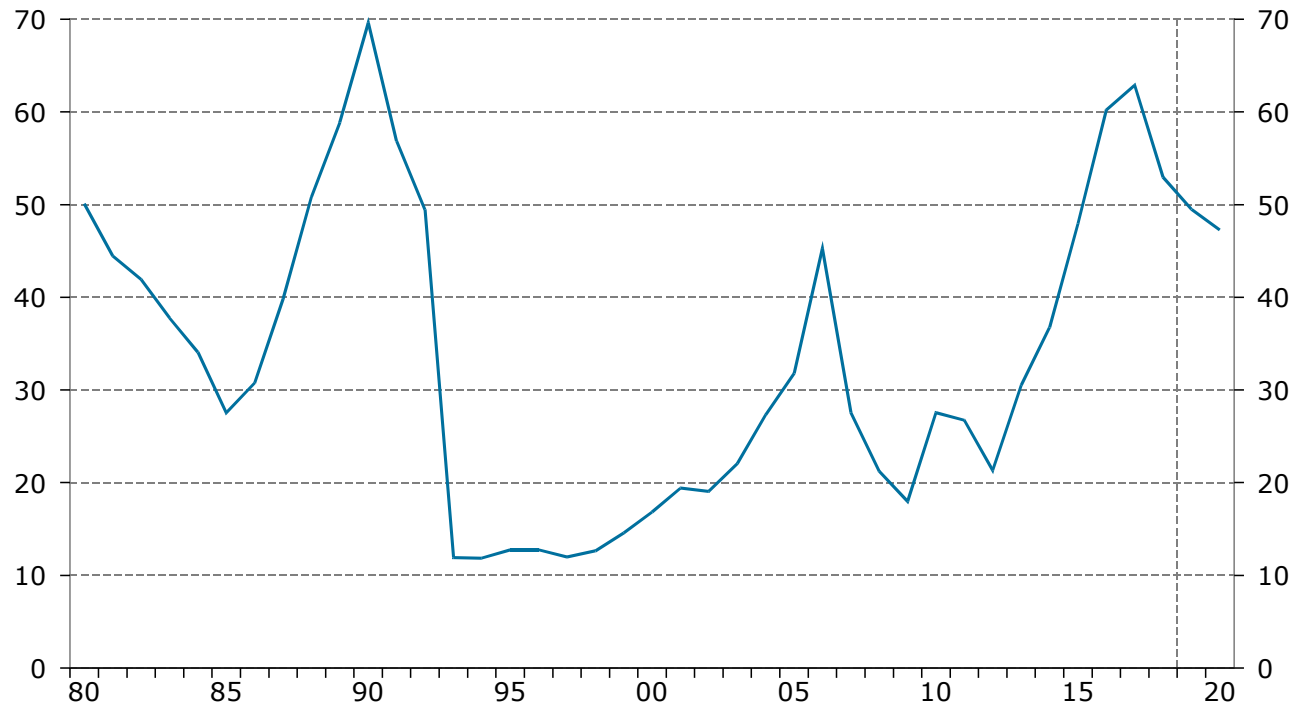

	2018	2019	2020
Interbank rate	- 0,50	- 0,25	0,00
Inflation	2,0	1,8	1,9
GDP	2,3	1,5	1,6
Unemployment	6,3	6,3	6,4

SVENSKA TRÄSKYDDSFÖRENINGEN
SVENSKA TRÄSKYDDSSINSTITUTET

Swedish housing starts

1000

SVENSKA TRÄSKYDDSFÖRENINGEN
SVENSKA TRÄSKYDDSSINSTITUTET