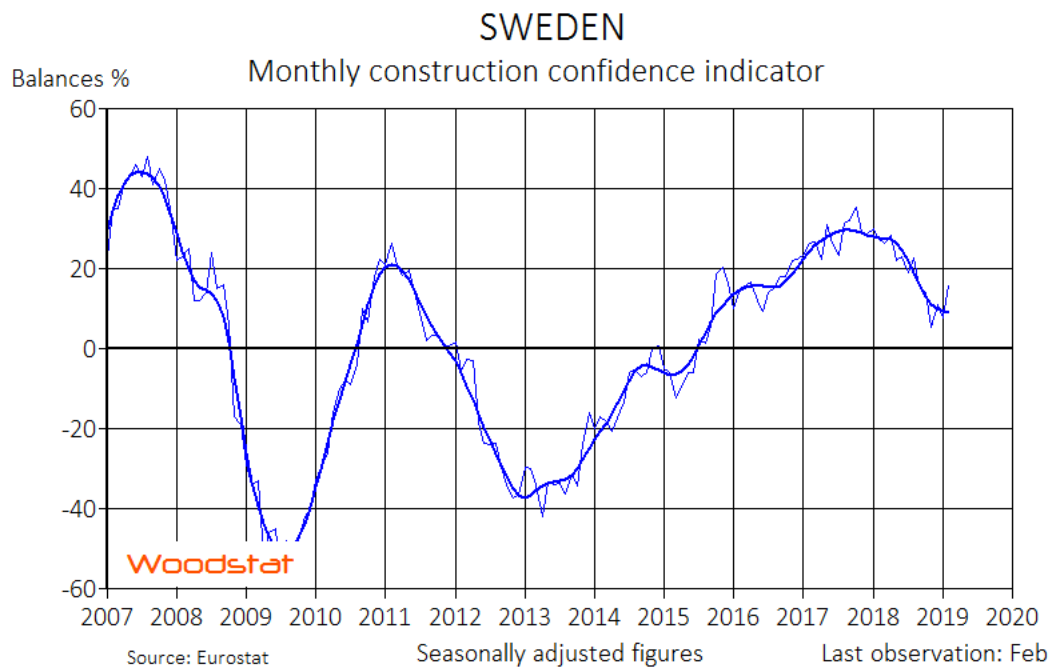

SVENSKA TRÄSKYDDSFÖRENINGEN
SVENSKA TRÄSKYDDSSINSTITUTET

Impregnerat trä...

20 års
Rötskyddsgaranti